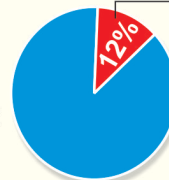

तंबाकू उत्पादन में भारत दूसरे स्थान पर

तंबाकू उत्पादन में भारत दूसरे स्थान पर

वैश्विक उत्पादन

- 67 लाख टन:** विश्व में होने वाले तंबाकू का सालाना उत्पादन।
- 42 लाख हेक्टेयर:** तंबाकू उत्पादन में इस्तेमाल होने वाली भूमि।
- 75 लाख टन:** 1991 में तंबाकू का सर्वाधिक वैश्विक उत्पादन।

चीन सबसे आगे

- 32 लाख टन:** वैश्विक तंबाकू उत्पादन में चीन की हिस्सेदारी (39.6%)
- 02 करोड़:** तंबाकू उत्पादन के व्यवसाय से जुड़े परिवारों की संख्या।
- 21 लाख हेक्टेयर:** तंबाकू उत्पादन में इस्तेमाल की जाने वाली भूमि।

दुनिया भर में तंबाकू के कारण हर साल लगभग 60 लाख लोग असमय मौत के शिकार बनते हैं। बावजूद इसके तंबाकू के उत्पादन में लगातार वृद्धि हो रही है। इसका सीधा कारण यह है कि तंबाकू का उत्पादन एक मुनाफे वाला व्यवसाय है। इसमें लागत कम और आमदनी ज्यादा है। यही वजह है कि तंबाकू से सेहत को होने वाले तमाम नुकसानों के बाद भी दुनिया में हर साल 67 लाख टन तंबाकू उत्पादित होता है। इसमें चीन की हिस्सेदारी सबसे ज्यादा है। भारत सूची में दूसरे स्थान पर है।