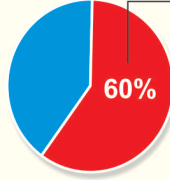

तंबाकू उत्पादन में भारत दूसरे स्थान पर

तंबाकू उत्पादन में भारत दूसरे स्थान पर

वैश्विक उत्पादन

- 67 लाख टन:** विश्व में होने वाले तंबाकू का सालाना उत्पादन।
- 42 लाख हेक्टेयर:** तंबाकू उत्पादन में इस्तेमाल होने वाली भूमि।
- 75 लाख टन:** 1991 में तंबाकू का सर्वाधिक वैश्विक उत्पादन।

चीन सबसे आगे

- 32 लाख टन:** वैश्विक तंबाकू उत्पादन में चीन की हिस्सेदारी (39.6%)
- 02 करोड़:** तंबाकू उत्पादन के व्यवसाय से जुड़े परिवारों की संख्या।
- 21 लाख हेक्टेयर:** तंबाकू उत्पादन में इस्तेमाल की जाने वाली भूमि।

दुनिया भर में तंबाकू के कारण हर साल लगभग 60 लाख लोग असमय मौत के शिकार बनते हैं। बावजूद इसके तंबाकू के उत्पादन में लगातार वृद्धि हो रही है। इसका सीधा कारण यह है कि तंबाकू का उत्पादन एक मुनाफे वाला व्यवसाय है। इसमें लागत कम और आमदनी ज्यादा है। यही वजह है कि तंबाकू से सेहत को होने वाले तमाम नुकसानों के बाद भी दुनिया में हर साल 67 लाख टन तंबाकू उत्पादित होता है। इसमें चीन की हिस्सेदारी सबसे ज्यादा है। भारत सूची में दूसरे स्थान पर है।