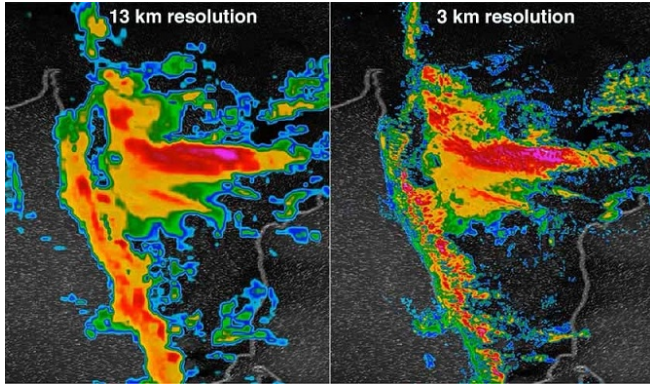

## मुख्य बिंदु:

- यह एक मौसम पूर्वानुमान टूल है जो उच्च-रिज़ॉल्यूशन मौसम पूर्वानुमान से संबंधित जानकारी प्रदान करता है।
- वैश्विक स्तर पर वर्तमान मौसम पूर्वानुमान मॉडलों में ज्यादातर 9-13 किलोमीटर की दूरी तक के रिज़ॉल्यूशन पर आधारित हैं और हर छह घंटे में अपडेट होते हैं।
- 'IBM GRAF' 3 किलोमीटर की दूरी तक के रिज़ॉल्यूशन पर पूर्वानुमान प्रदान करता है और प्रति घंटा अपडेट किया जाता है।
- यह तकनीक वायुमंडलीय और महासागरीय डेटा को सुपर कंप्यूटर के माध्यम से विश्लेषित करके वांछित समय सीमा में पूर्वानुमान जारी करती है।
- यह भारतीय मौसम विज्ञान विभाग द्वारा उपयोग किये जाने वाले 12 किलोमीटर रिज़ॉल्यूशन के मॉडल की तुलना में काफी उन्नत है।
- यह मॉडल भारत में उपलब्ध मौसम से संबंधित डेटा का उपयोग करके मौसम पूर्वानुमानों की सटीकता में सुधार लायेगा।